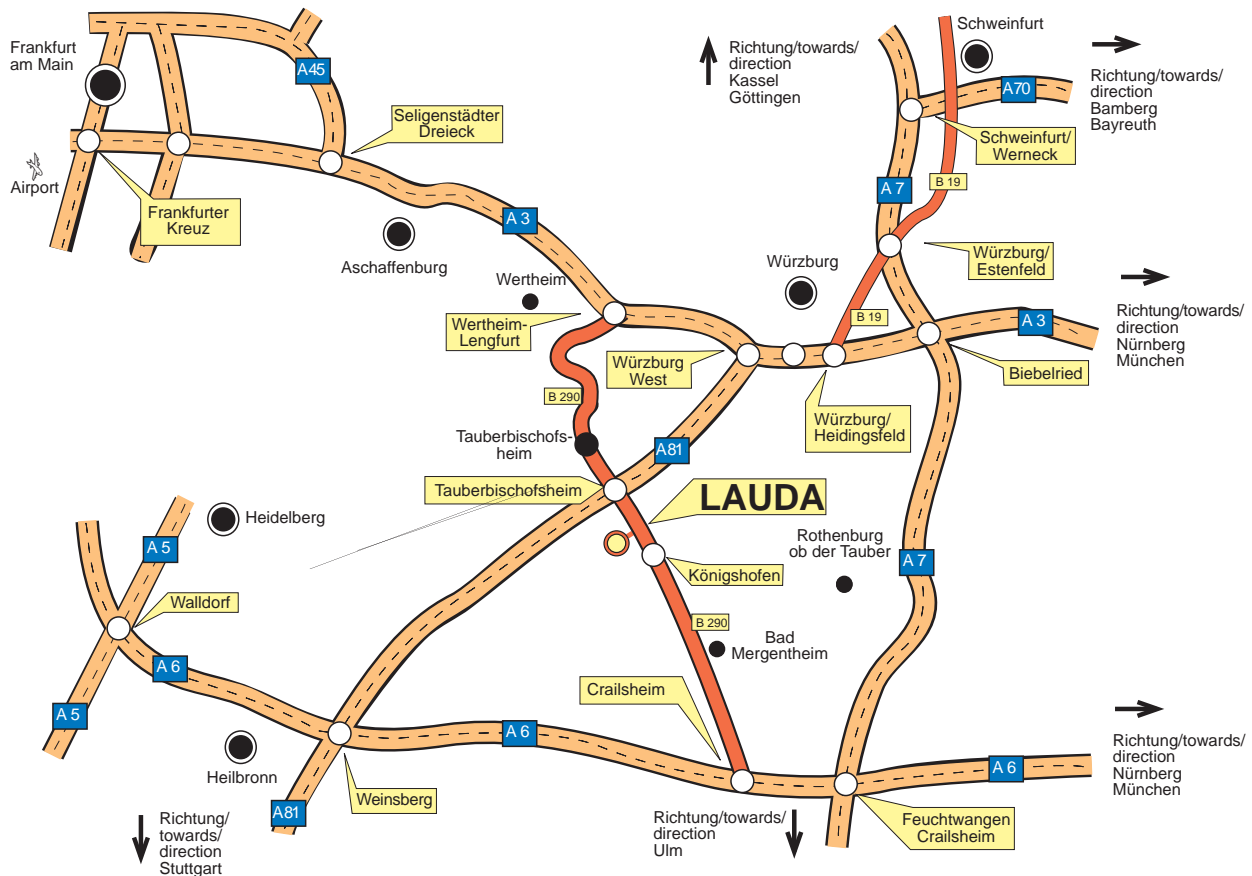

So finden sie uns
How to find us
Pour nous trouver

nach/to/à Lauda-Königshofen

So finden sie uns
How to find us
Pour nous trouver

in/à Lauda-Königshofen

LAUDA DR. R. WOBSE
R GMBH & CO. KG
Pfarrstraße 41/43
97912 Lauda-Königshofen
Germany · Allemagne
Phone/Tél.: +49 (0)9343 503-0
Fax: +49 (0)9343 503-222
E-mail: info@lauda.de
Internet: www.lauda.de