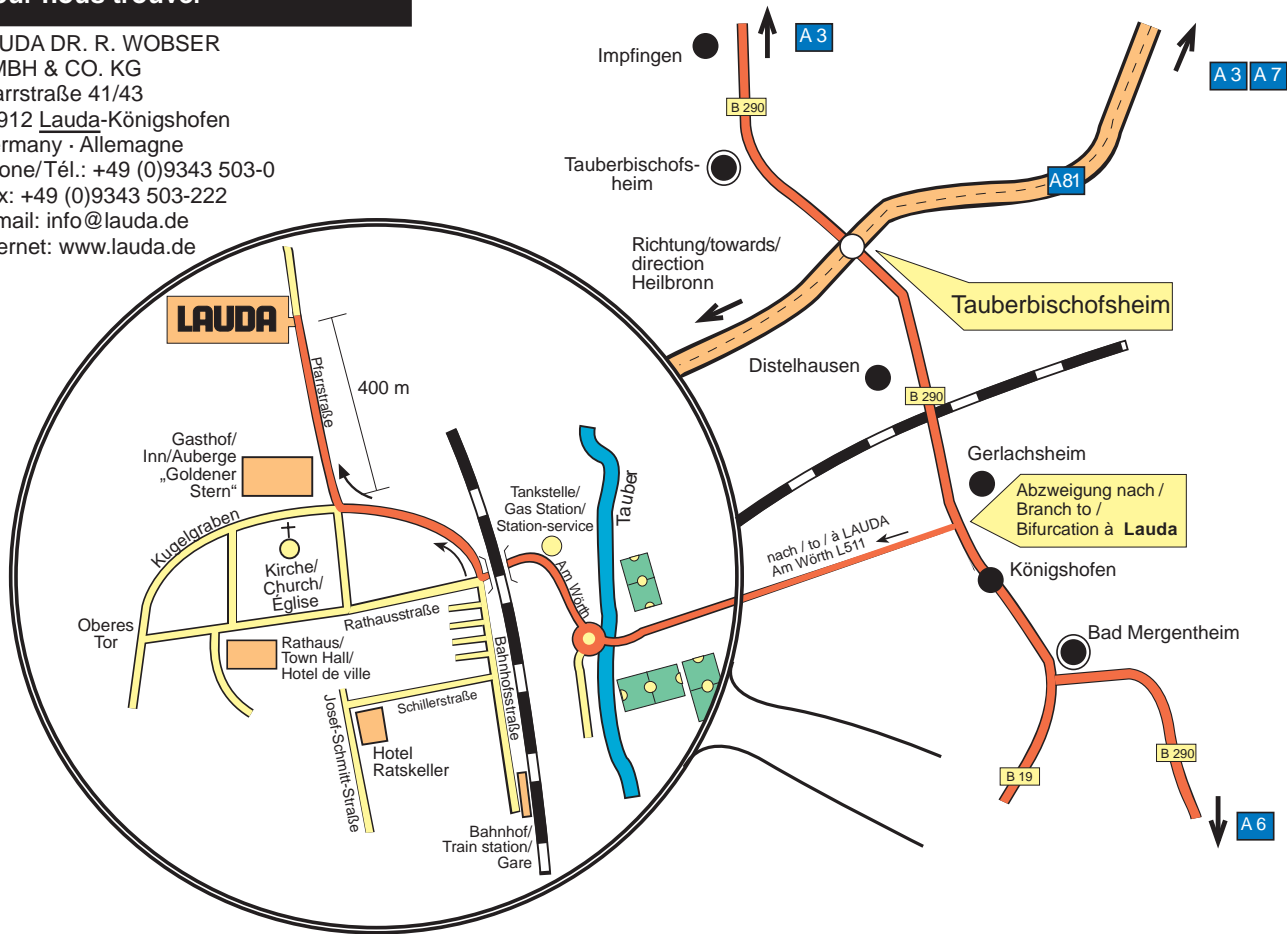

So finden sie uns
How to find us
Pour nous trouver

nach/to/à Lauda-Königshofen

So finden sie uns
How to find us
Pour nous trouver

in/à Lauda-Königshofen

LAUDA DR. R. WOBSE
R GMBH & CO. KG
Pfarrstraße 41/43
97912 Lauda-Königshofen
Germany · Allemagne
Phone/Tél.: +49 (0)9343 503-0
Fax: +49 (0)9343 503-222
E-mail: info@lauda.de
Internet: www.lauda.de

So finden sie uns
How to find us
Pour nous trouver

nach/to/à Lauda-Königshofen

So finden sie uns
How to find us
Pour nous trouver

LAUDA DR. R. WOBSE
 GMBH & CO. KG
 Pfarrstraße 41/43
 97912 Lauda-Königshofen
 Germany · Allemagne
 Phone/Tél.: +49 (0)9343 503-0
 Fax: +49 (0)9343 503-222
 E-mail: info@lauda.de
 Internet: www.lauda.de

So finden sie uns
How to find us
Pour nous trouver

LAUDA DR. R. WOBSE
R
GMBH & CO. KG
Pfarrstraße 41/43
97912 Lauda-Königshofen
Germany · Allemagne
Phone/Tél.: +49 (0)9343 503-0
Fax: +49 (0)9343 503-222
E-mail: info@lauda.de
Internet: www.lauda.de