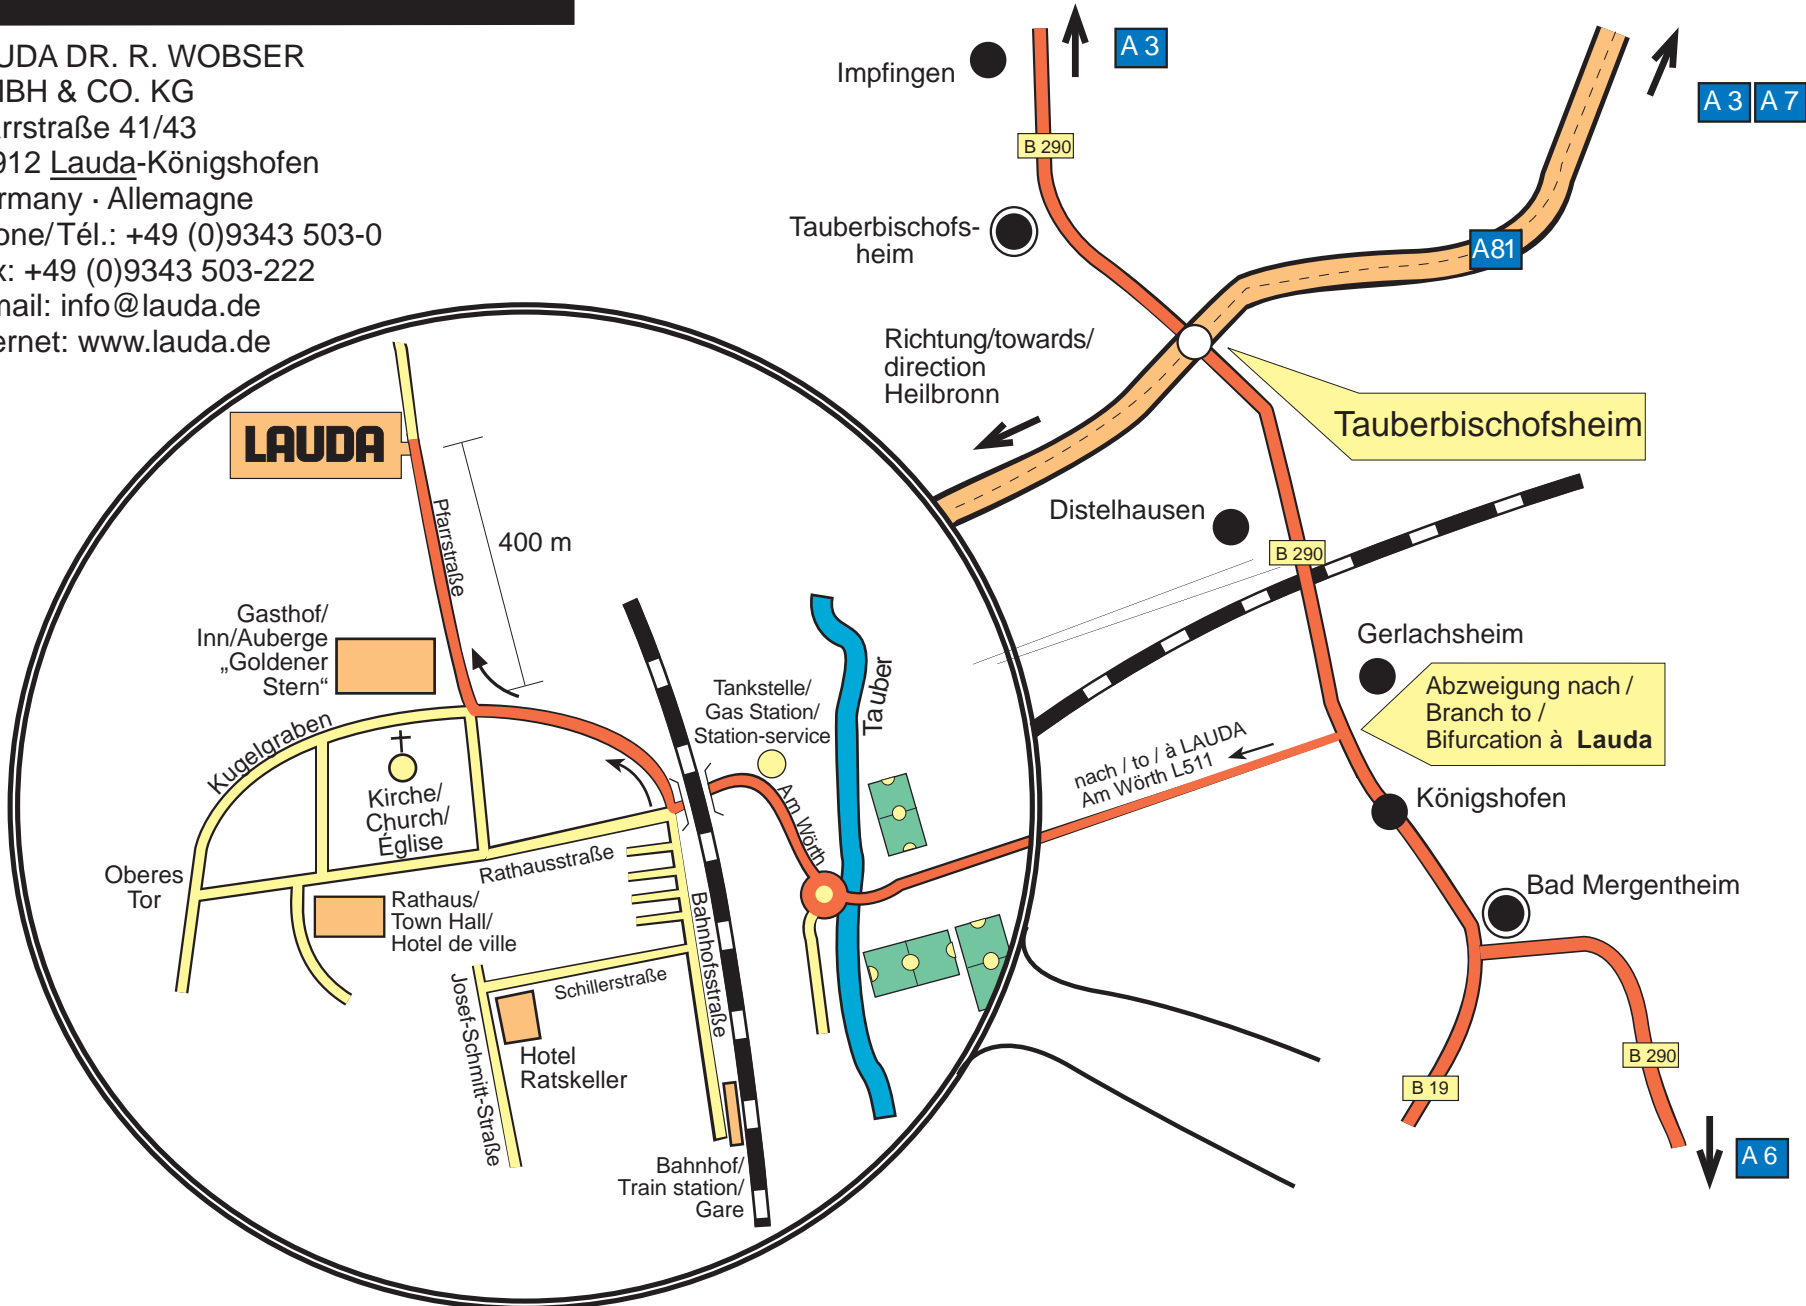

So finden sie uns
How to find us
Pour nous trouver

nach/to/à Lauda-Königshofen

So finden sie uns
How to find us
Pour nous trouver

in/à Lauda-Königshofen

LAUDA DR. R. WOBSE
R GMBH & CO. KG
Pfarrstraße 41/43
97912 Lauda-Königshofen
Germany · Allemagne
Phone/Tél.: +49 (0)9343 503-0
Fax: +49 (0)9343 503-222
E-mail: info@lauda.de
Internet: www.lauda.de

So finden sie uns
How to find us
Pour nous trouver

nach/to/à Lauda-Königshofen

So finden sie uns
How to find us
Pour nous trouver

LAUDA DR. R. WOBSE
 GMBH & CO. KG
 Pfarrstraße 41/43
 97912 Lauda-Königshofen
 Germany · Allemagne
 Phone/Tél.: +49 (0)9343 503-0
 Fax: +49 (0)9343 503-222
 E-mail: info@lauda.de
 Internet: www.lauda.de

So finden sie uns
How to find us
Pour nous trouver

LAUDA DR. R. WOBSE
R
GMBH & CO. KG
Pfarrstraße 41/43
97912 Lauda-Königshofen
Germany · Allemagne
Phone/Tél.: +49 (0)9343 503-0
Fax: +49 (0)9343 503-222
E-mail: info@lauda.de
Internet: www.lauda.de