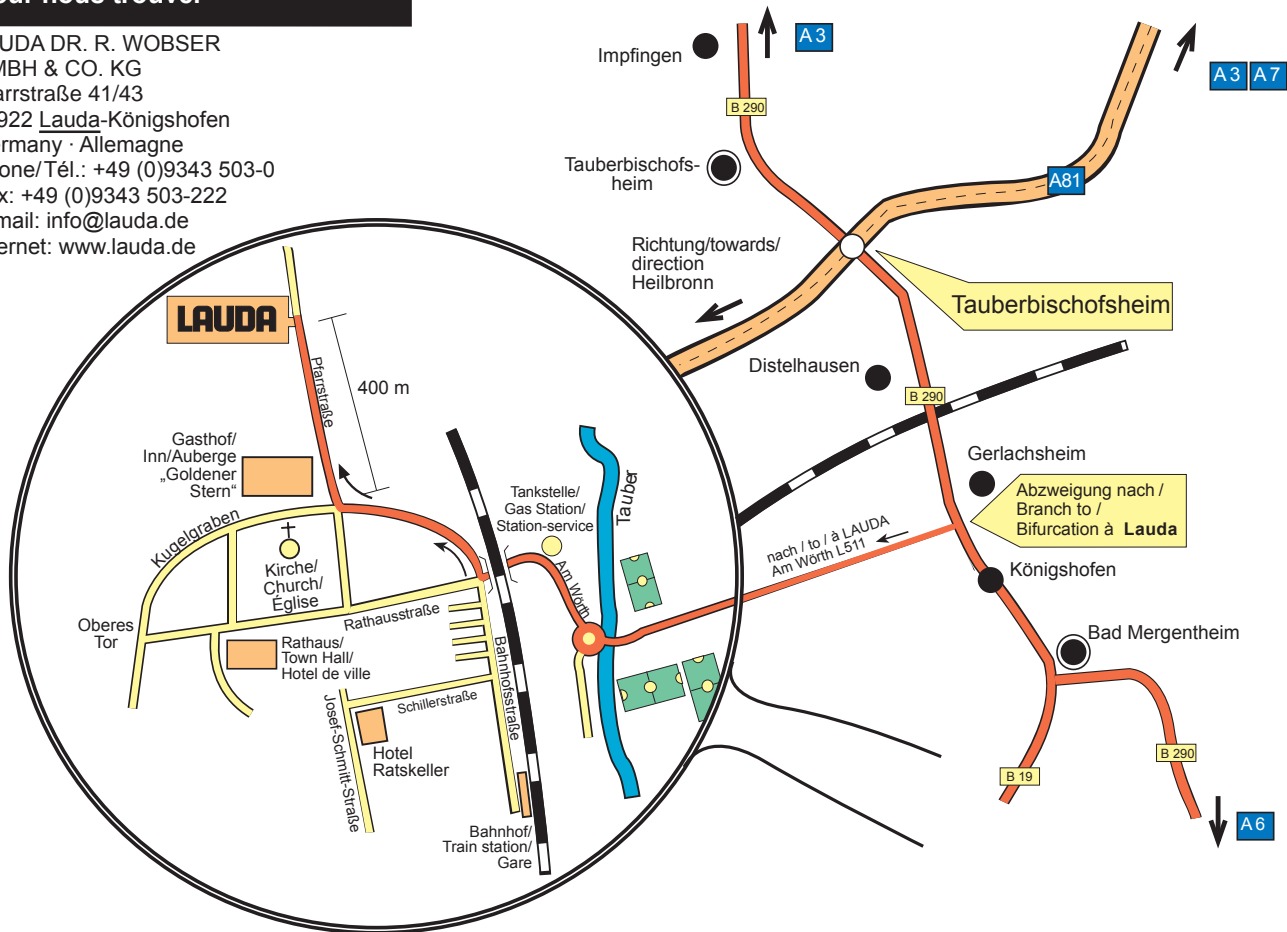

So finden Sie uns
How to find us
Pour nous trouver

nach/to/à Lauda-Königshofen

So finden Sie uns
How to find us
Pour nous trouver

in/à Lauda-Königshofen

LAUDA DR. R. WOBSE
R GMBH & CO. KG
Pfarrstraße 41/43
97922 Lauda-Königshofen
Germany · Allemagne
Phone/Tél.: +49 (0)9343 503-0
Fax: +49 (0)9343 503-222
E-mail: info@lauda.de
Internet: www.lauda.de

So finden Sie uns
How to find us
Pour nous trouver

nach/to/à Lauda-Königshofen

So finden Sie uns
How to find us
Pour nous trouver

LAUDA DR. R. WOBSER
 GMBH & CO. KG
 Pfarrstraße 41/43
 97922 Lauda-Königshofen
 Germany · Allemagne
 Phone/Tél.: +49 (0)9343 503-0
 Fax: +49 (0)9343 503-222
 E-mail: info@lauda.de
 Internet: www.lauda.de

So finden Sie uns
How to find us
Pour nous trouver

LAUDA DR. R. WOBSER
GMBH & CO. KG
Pfarrstraße 41/43
97922 Lauda-Königshofen
Germany · Allemagne
Phone/Tél.: +49 (0)9343 503-0
Fax: +49 (0)9343 503-222
E-mail: info@lauda.de
Internet: www.lauda.de