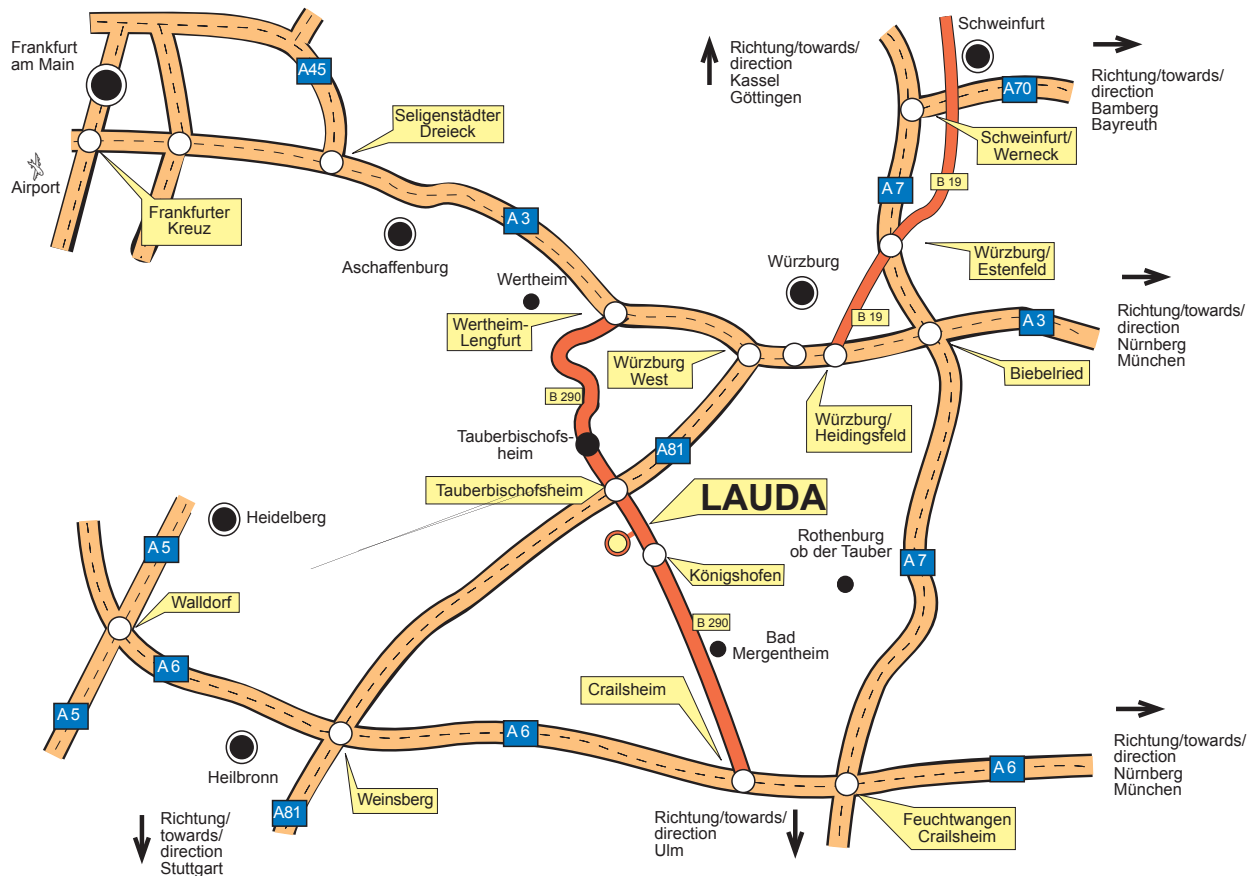

So finden Sie uns
How to find us
Pour nous trouver

nach/to/à Lauda-Königshofen

So finden Sie uns
How to find us
Pour nous trouver

in/à Lauda-Königshofen

LAUDA DR. R. WOBSE
R GMBH & CO. KG
Pfarrstraße 41/43
97922 Lauda-Königshofen
Germany · Allemagne
Phone/Tél.: +49 (0)9343 503-0
Fax: +49 (0)9343 503-222
E-mail: info@lauda.de
Internet: www.lauda.de