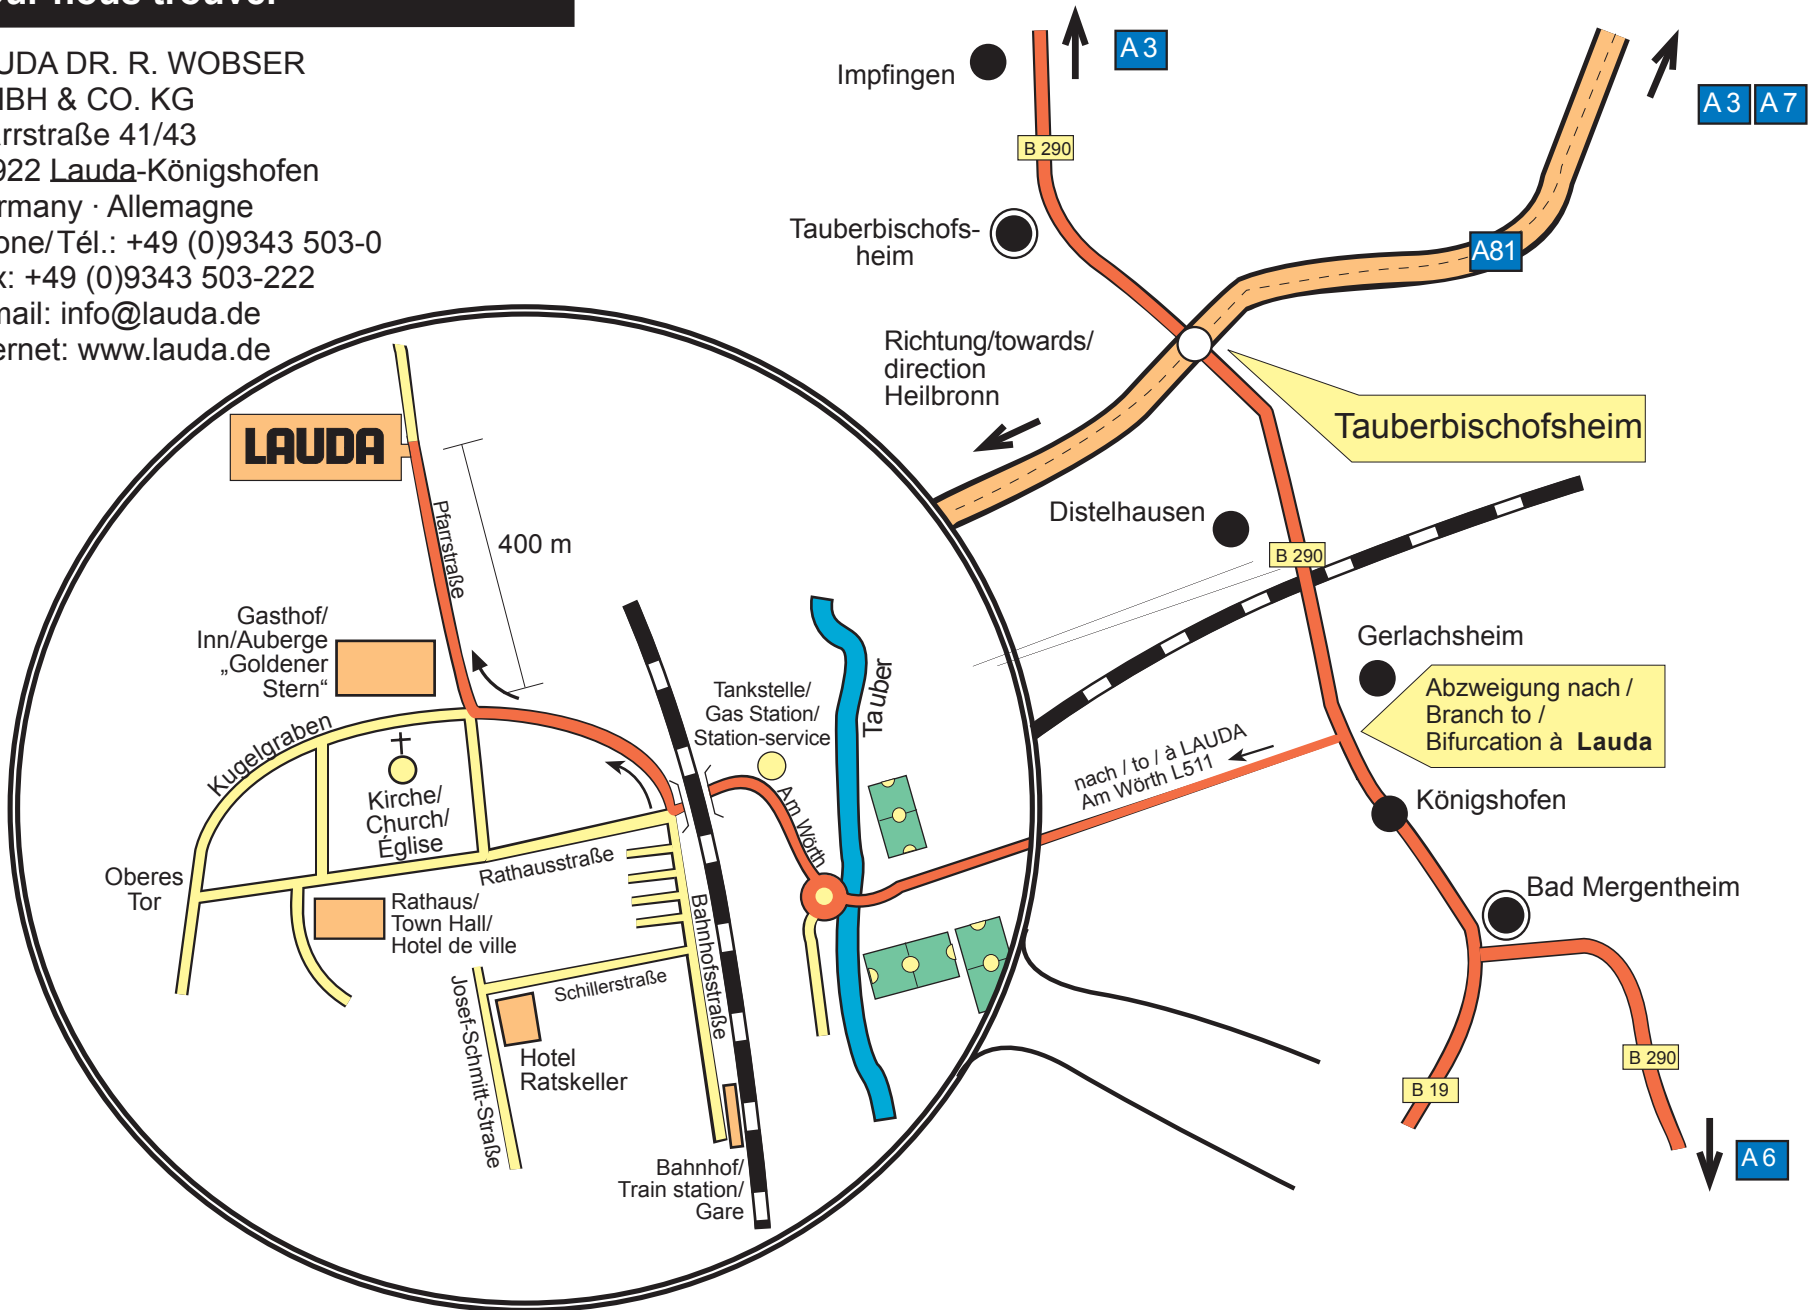

So finden Sie uns
How to find us
Pour nous trouver

nach/to/à Lauda-Königshofen

So finden Sie uns
How to find us
Pour nous trouver

in/à Lauda-Königshofen

LAUDA DR. R. WOBSE
R GMBH & CO. KG
Pfarrstraße 41/43
97922 Lauda-Königshofen
Germany · Allemagne
Phone/Tél.: +49 (0)9343 503-0
Fax: +49 (0)9343 503-222
E-mail: info@lauda.de
Internet: www.lauda.de

So finden Sie uns
How to find us
Pour nous trouver

nach/to/à Lauda-Königshofen

So finden Sie uns
How to find us
Pour nous trouver

LAUDA DR. R. WOBSER
 GMBH & CO. KG
 Pfarrstraße 41/43
 97922 Lauda-Königshofen
 Germany · Allemagne
 Phone/Tél.: +49 (0)9343 503-0
 Fax: +49 (0)9343 503-222
 E-mail: info@lauda.de
 Internet: www.lauda.de

So finden Sie uns
How to find us
Pour nous trouver

LAUDA DR. R. WOBSER
GMBH & CO. KG
Pfarrstraße 41/43
97922 Lauda-Königshofen
Germany · Allemagne
Phone/Tél.: +49 (0)9343 503-0
Fax: +49 (0)9343 503-222
E-mail: info@lauda.de
Internet: www.lauda.de